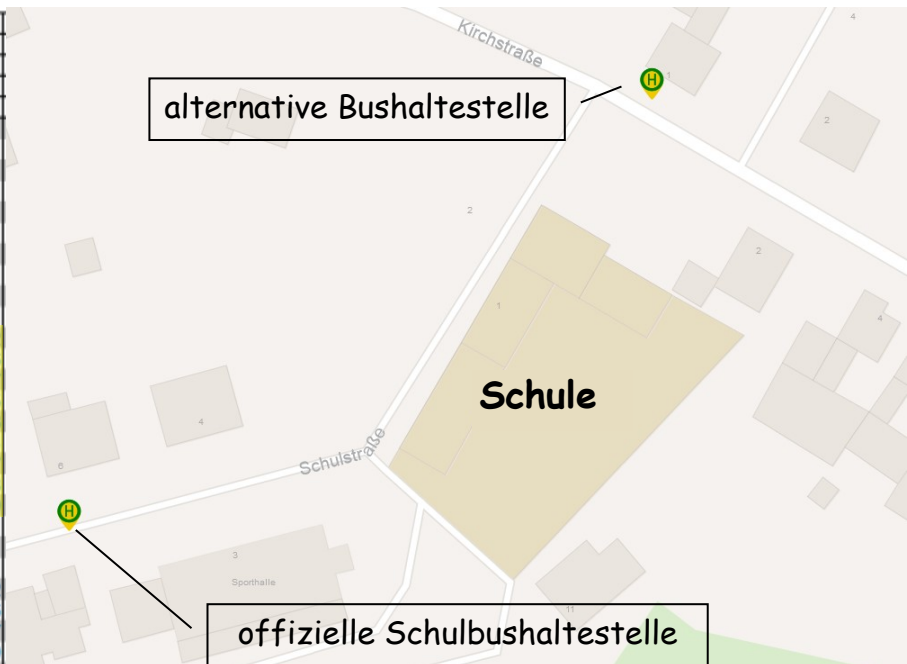

Weitere Busverbindung zur Grundschule Üxheim

Liebe Elternschaft der Grundschule Üxheim,

wie bereits Eltern aufgefallen ist, besteht eine weitere Möglichkeit, die Grundschule Üxheim morgens per Bus zu erreichen. Diese Option bezieht sich auf die Linie 538 mit folgenden Haltestellen

(Achtung: Diese Fahrt ist keine offizielle Schulbusfahrt zur Grundschule Üxheim, sondern eine Linienfahrt.):

Fahrtnummer	538	538	538
	2	4	6
Beschränkungen		S	S
Hinweise	RF		
Oberbettingen, Lissend. Str.			
- Bahnhof			
Hillesheim, August. RS+/Kita			
- ZOB			
- Grundschule/Kiga			
- Kölner Straße			
Berndorf, Hinterm Zaun			
- Am Blumerich			
Kerpen, Fritz-von-Wille-Str.			
- Adenauerstraße			
Loogh, Ort		6.34	7.02
Niederehe, Kirche		6.38	7.06
- Nohner Straße		6.39	7.07
Heyroth, Ortsmitte			7.15
Nohn, Ortsmitte	6.28	6.43	7.23
- Heideweg	6.29	6.44	7.24
Ahütte, Ahbachstraße	6.32	6.47	7.27
- Rohrsbachstraße	6.33	6.48	7.28
Üxheim, Schulstraße	6.34	6.49	7.29
- Grundschule/Kiga		6.50	
- Grundschule/Kiga		6.50	
Leudersdorf, Birkenweg	6.36	6.51	7.31
- Gemeindehaus	6.37	6.52	7.32
Nollenbach, Römerstraße	6.41	6.56	7.36
Flesten, Kapelle	6.42	6.57	7.37
Kerpen, Seminarhaus	6.44	6.59	7.39
- Adenauerstraße	6.45	7.00	7.40
- Fritz-von-Wille-Str.	6.46	7.01	7.41
Berndorf, Hinterm Zaun	6.50	7.05	7.45
- Am Blumerich	6.51	7.06	7.46
Hillesheim, Kölner Straße	6.54		
- Grundschule/Kiga	6.56		7.51
- ZOB	6.58	7.10	7.53
- Augustiner RS+/Kita	7.00	7.12	7.55
Oberbettingen, Bahnhof	7.03	7.15	7.58
- Lissendorfer Straße	7.05	7.17	